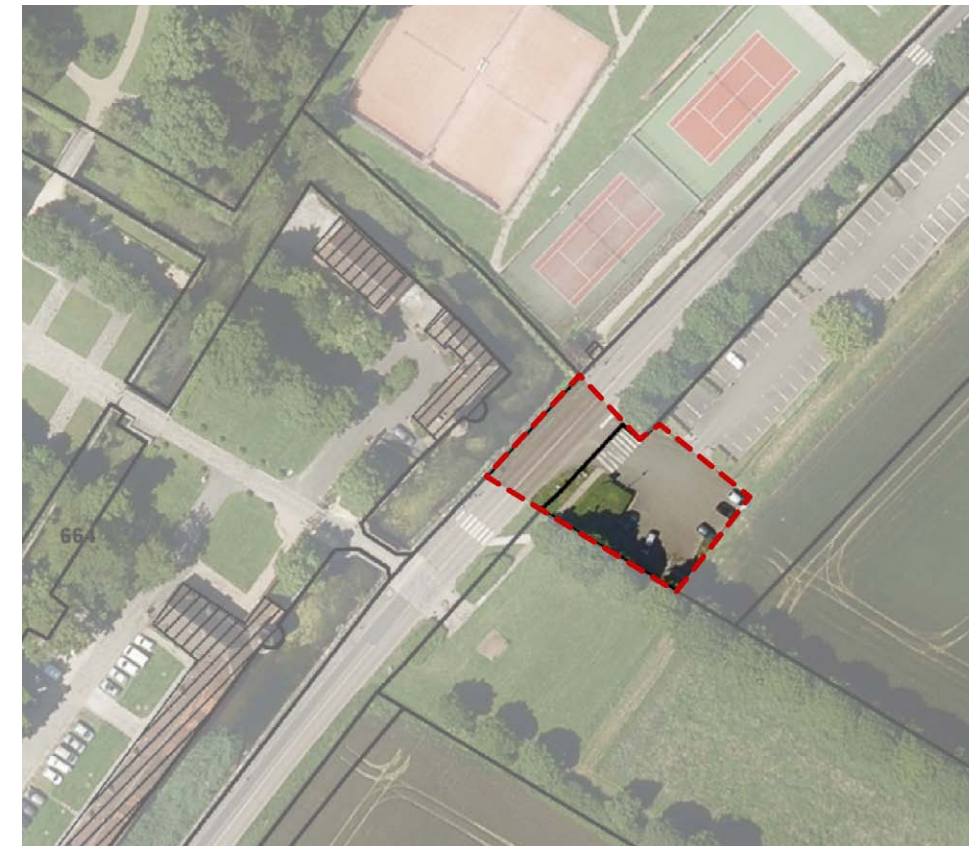

**LE MESNIL SAINT DENIS  
REGELEMENT LOCAL DE PUBLICITE - PLAN DU ZONAGE**

LEGENDE :

 **ZAA (Zone d’Affichage Autorisé) étendue minimum**

le Centre Bourg

Centre commercial des Residences du Château

Centre Commercial de Champmenil

Centre commercial de la Porte Henry IV

la Lambruche

Les Moissonneurs

Route de Versailles

Route de Coignières

Sully

le Château

la Lambruche

les Moissonneurs

la Route de Versailles

la Route de Coignières

Sully

le Château

**ZRE (Zone de Réglementation des Enseignes)**