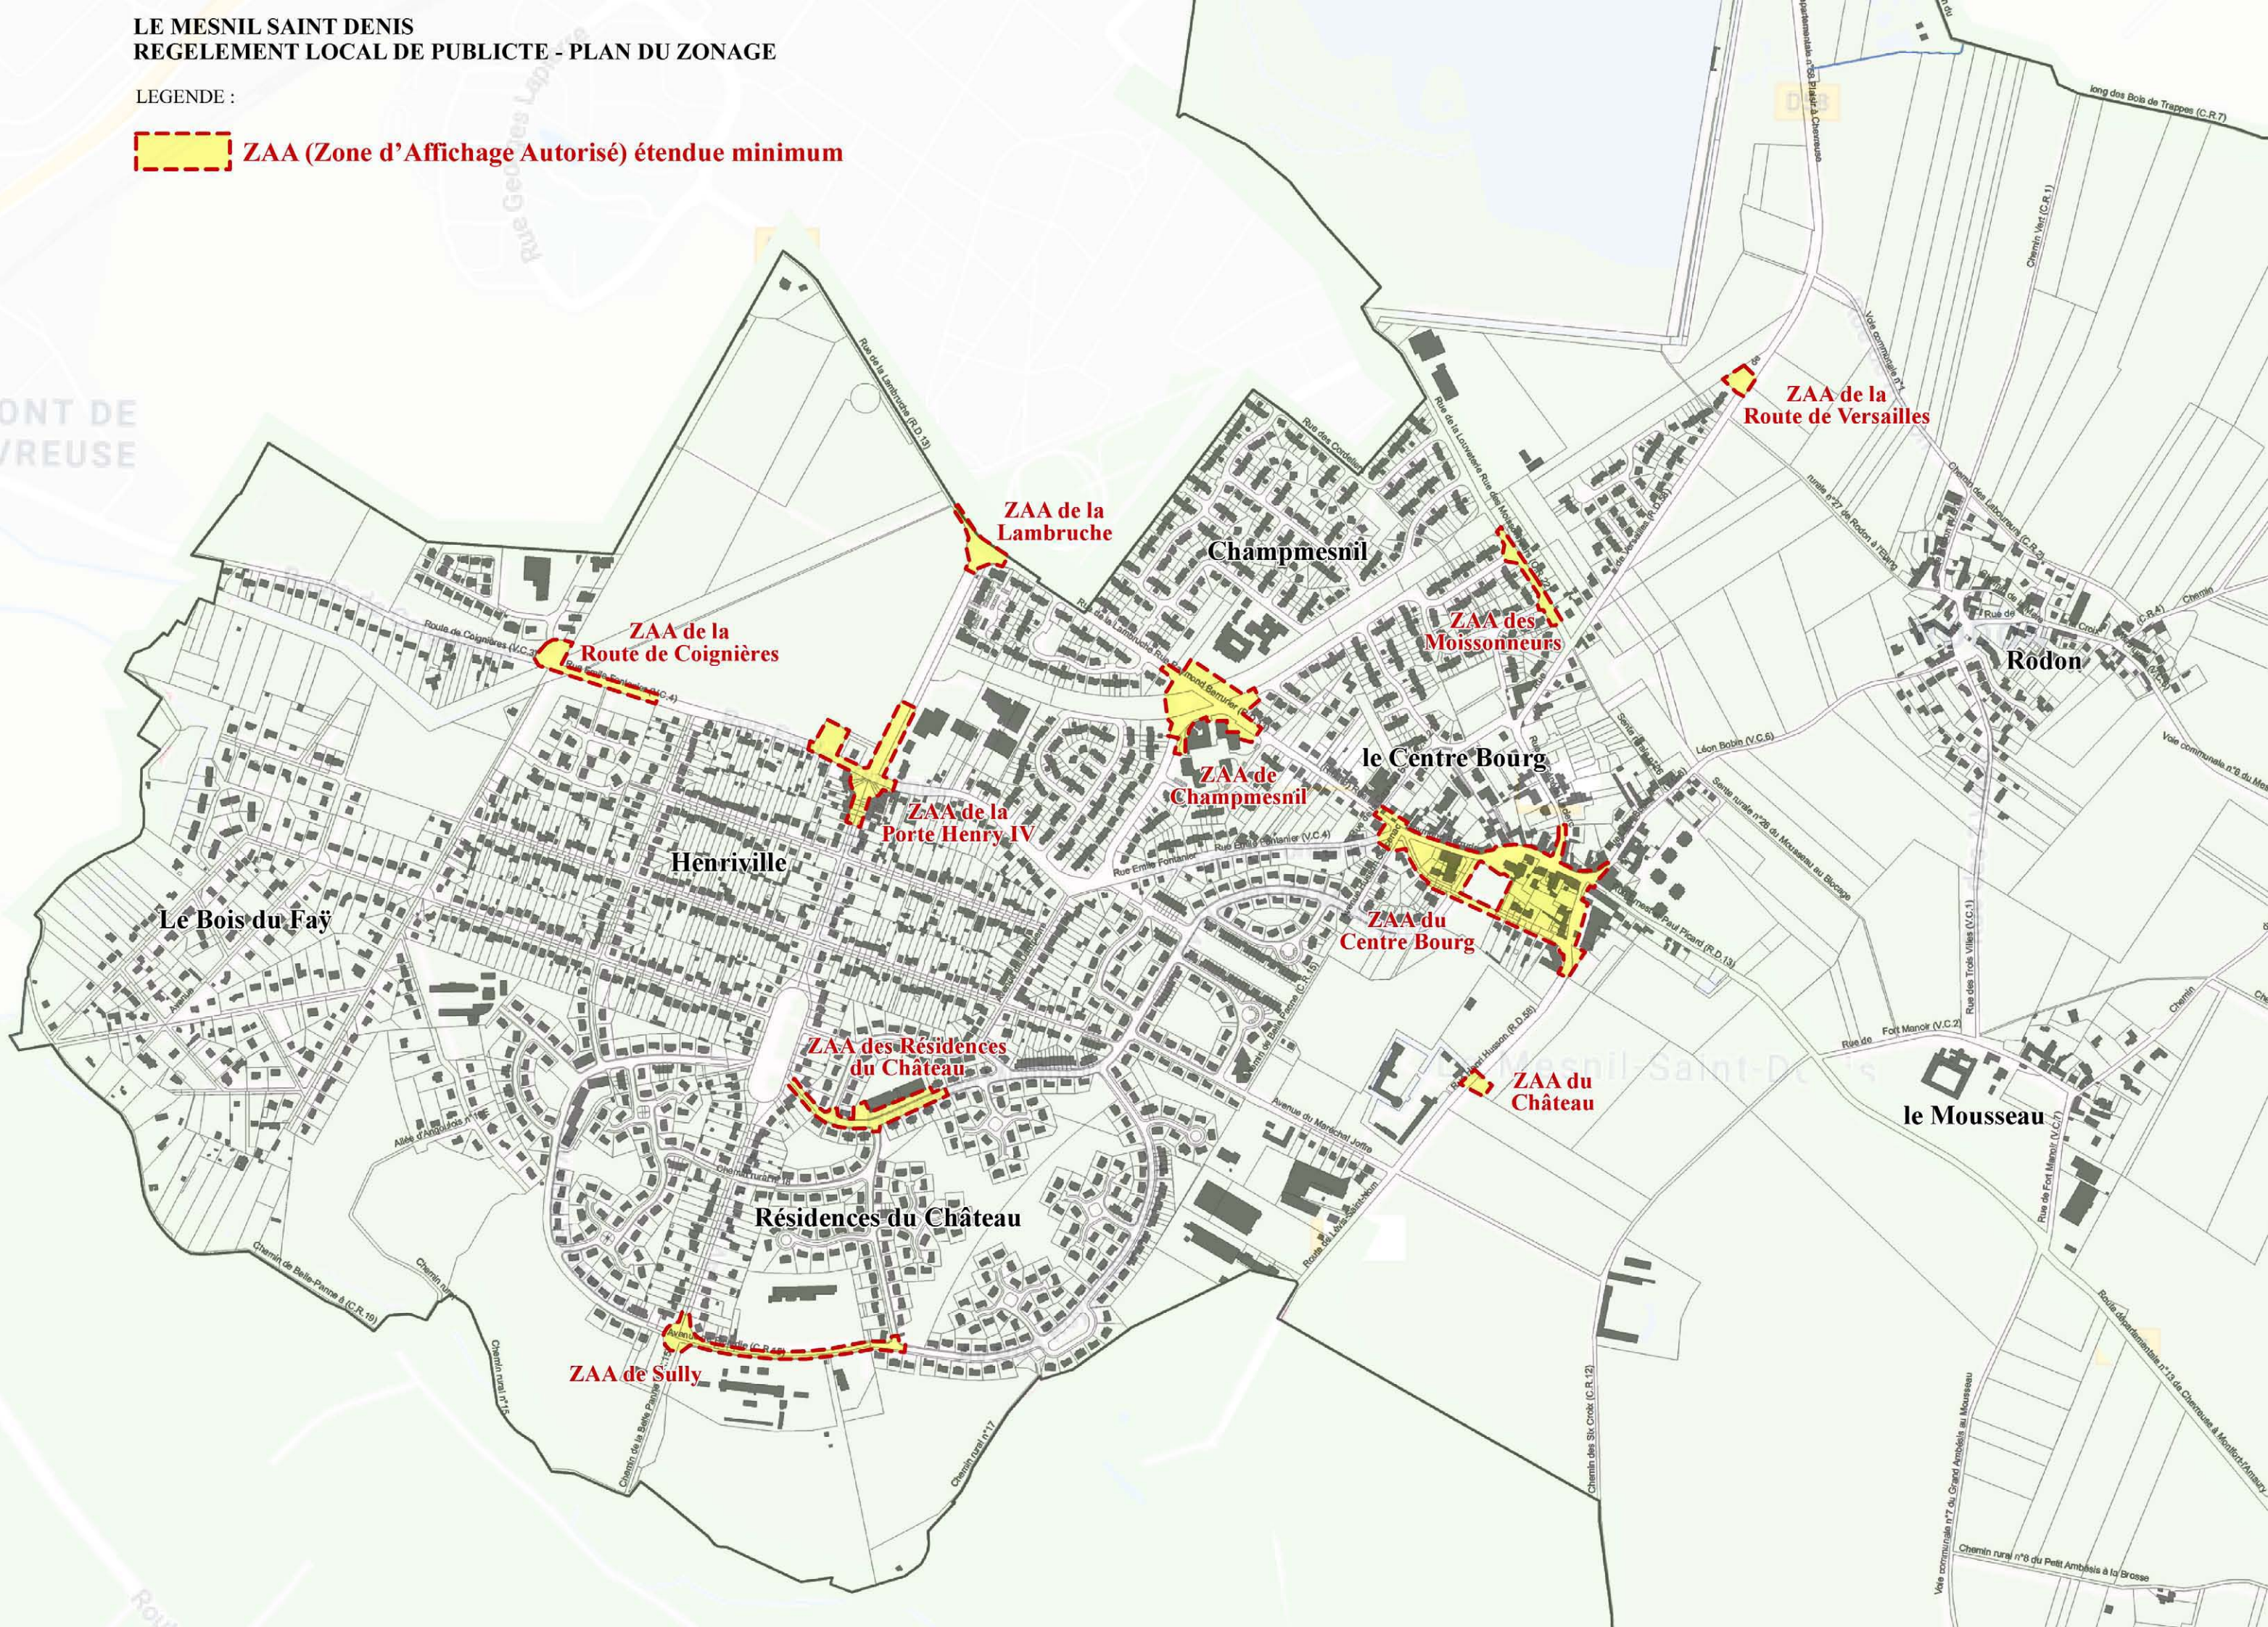

**LE MESNIL SAINT DENIS  
REGELEMENT LOCAL DE PUBLICITE - PLAN DU ZONAGE**

LEGENDE :

 **ZAA (Zone d’Affichage Autorisé) étendue minimum**

le Centre Bourg

Centre commercial des Residences du Château

Centre Commercial de Champmenil

Centre commercial de la Porte Henry IV

la Lambruche

Les Moissonneurs

Route de Versailles

Route de Coignières

Sully

le Château

la Lambruche

les Moissonneurs

la Route de Versailles

la Route de Coignières

Sully

le Château

**ZRE (Zone de Réglementation des Enseignes)**