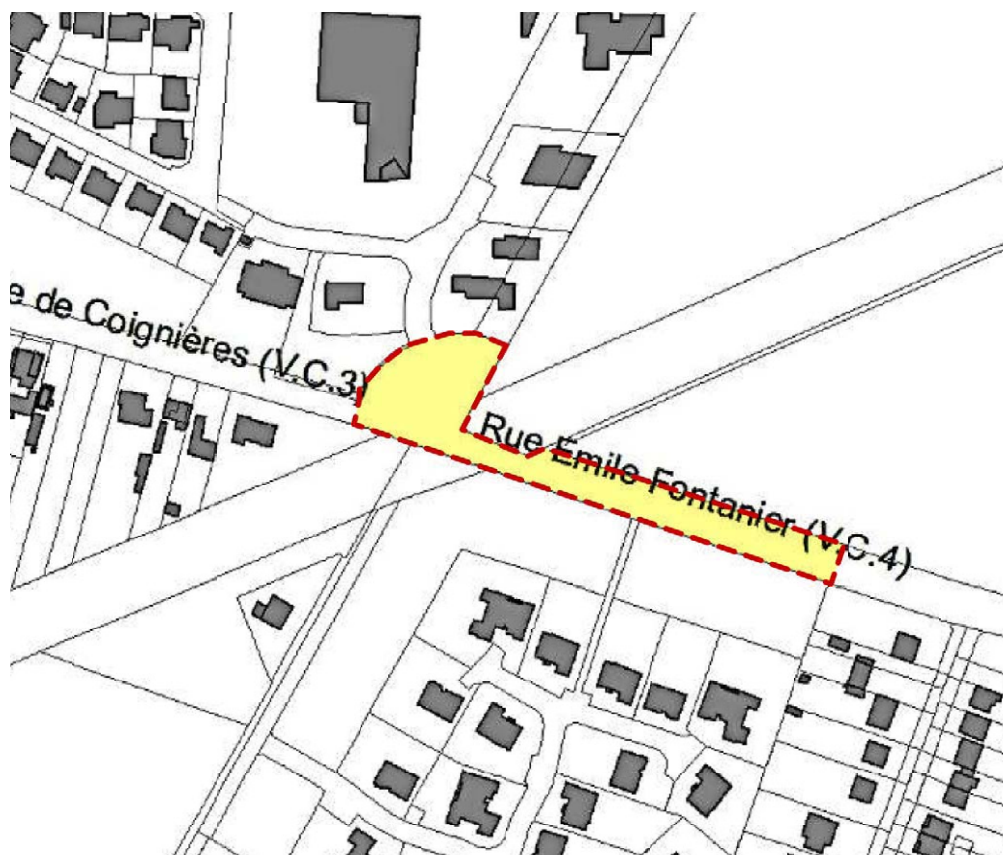

**LE MESNIL SAINT DENIS  
REGELEMENT LOCAL DE PUBLICITE - PLAN DU ZONAGE**

LEGENDE :

 **ZAA (Zone d’Affichage Autorisé) étendue minimum**

le Centre Bourg

Centre commercial des Residences du Château

Centre Commercial de Champmenil

Centre commercial de la Porte Henry IV

la Lambruche

Les Moissonneurs

Route de Versailles

Route de Coignières

Sully

le Château

la Lambruche

les Moissonneurs

la Route de Versailles

la Route de Coignières

Sully

le Château

**ZRE (Zone de Réglementation des Enseignes)**