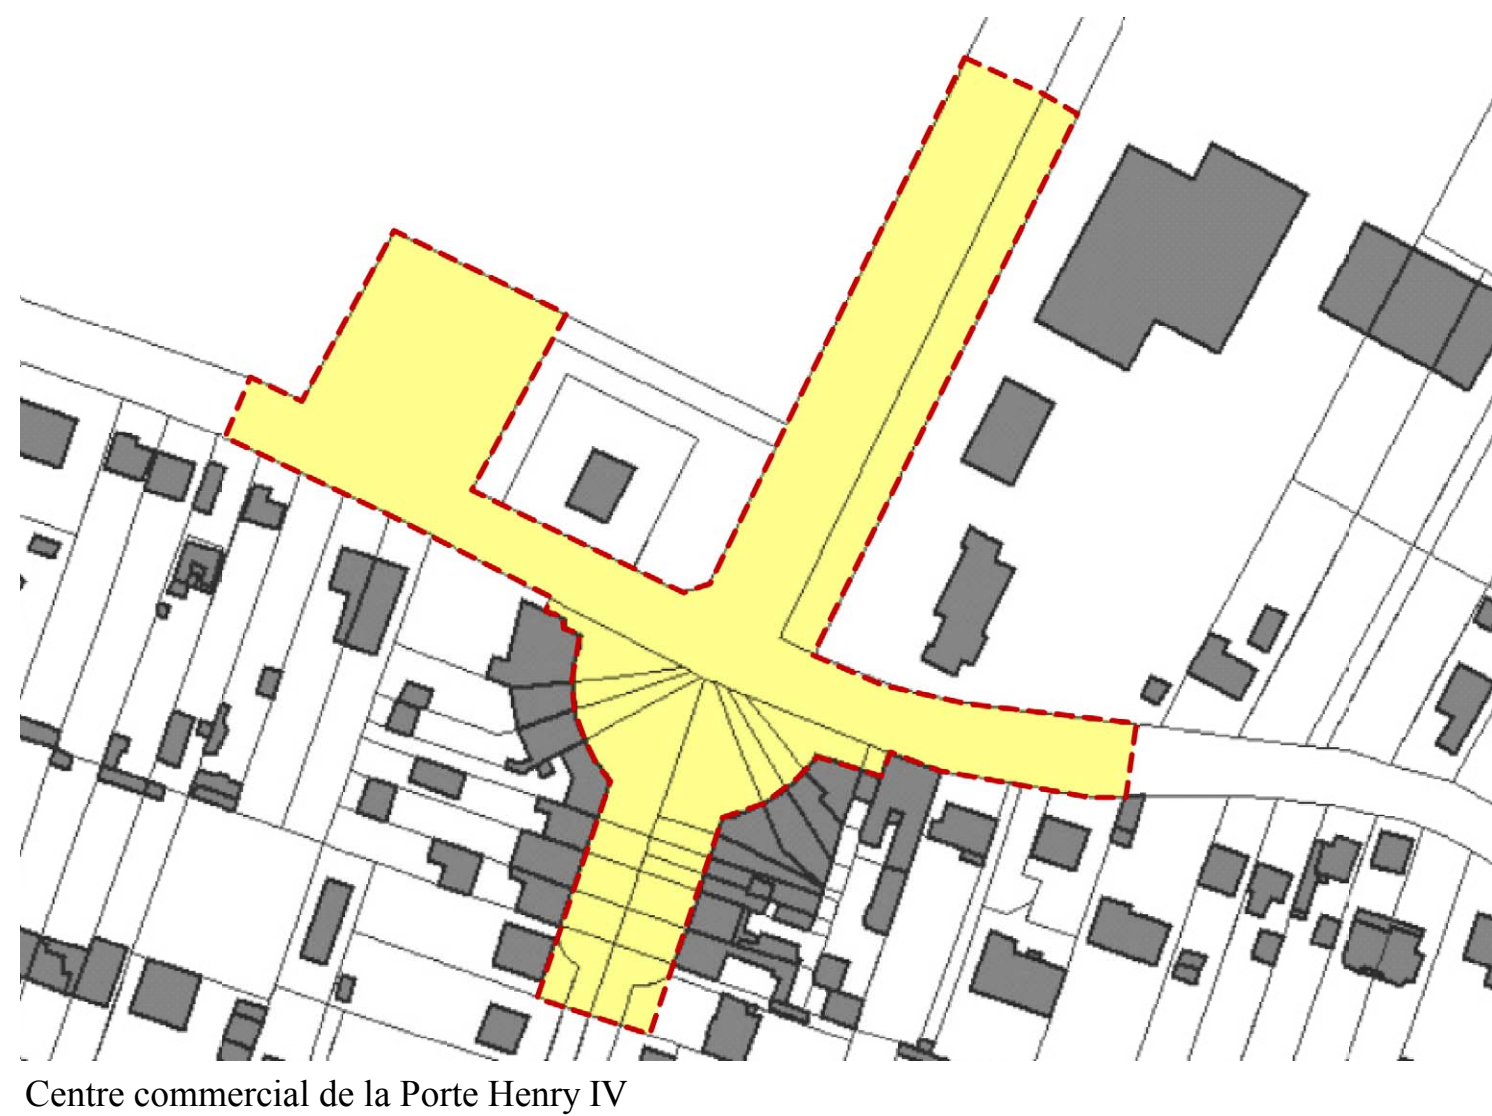

**LE MESNIL SAINT DENIS  
REGELEMENT LOCAL DE PUBLICITE - PLAN DU ZONAGE**

LEGENDE :

 **ZAA (Zone d’Affichage Autorisé) étendue minimum**

le Centre Bourg

Centre commercial des Residences du Château

Centre Commercial de Champmenil

Centre commercial de la Porte Henry IV

la Lambruche

Les Moissonneurs

Route de Versailles

Route de Coignières

Sully

le Château

la Lambruche

les Moissonneurs

la Route de Versailles

la Route de Coignières

Sully

le Château

**ZRE (Zone de Réglementation des Enseignes)**