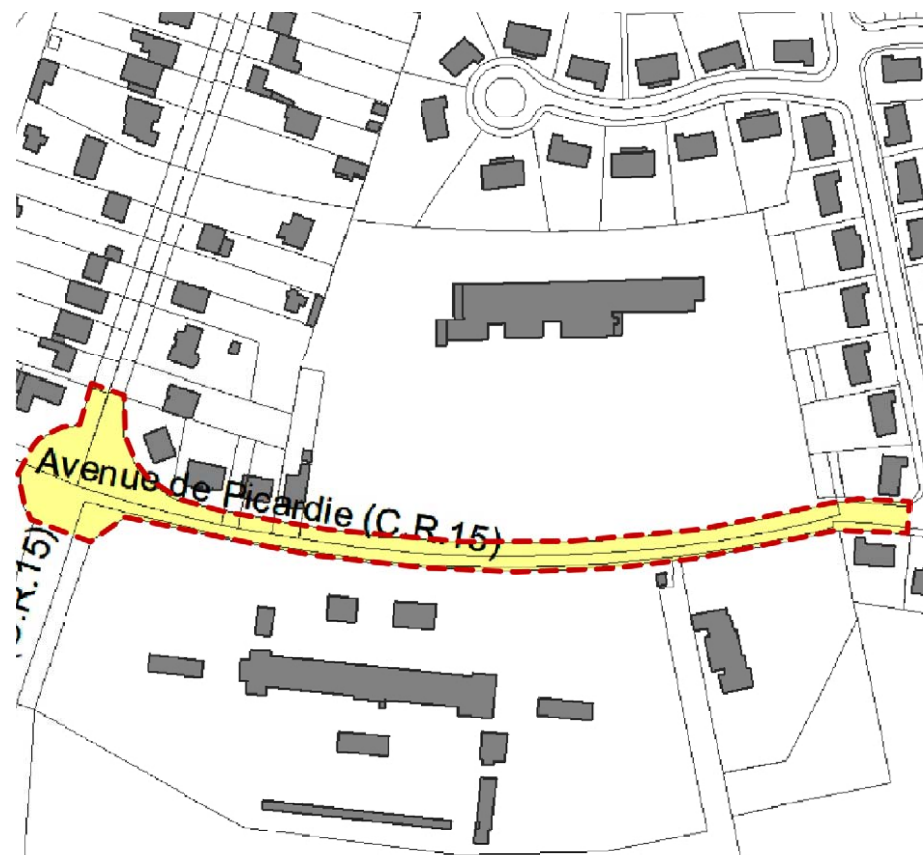

**LE MESNIL SAINT DENIS  
REGELEMENT LOCAL DE PUBLICITE - PLAN DU ZONAGE**

LEGENDE :

 **ZAA (Zone d’Affichage Autorisé) étendue minimum**

le Centre Bourg

Centre commercial des Residences du Château

Centre Commercial de Champmenil

Centre commercial de la Porte Henry IV

la Lambruche

Les Moissonneurs

Route de Versailles

Route de Coignières

Sully

le Château

la Lambruche

les Moissonneurs

la Route de Versailles

la Route de Coignières

Sully

le Château

**ZRE (Zone de Réglementation des Enseignes)**