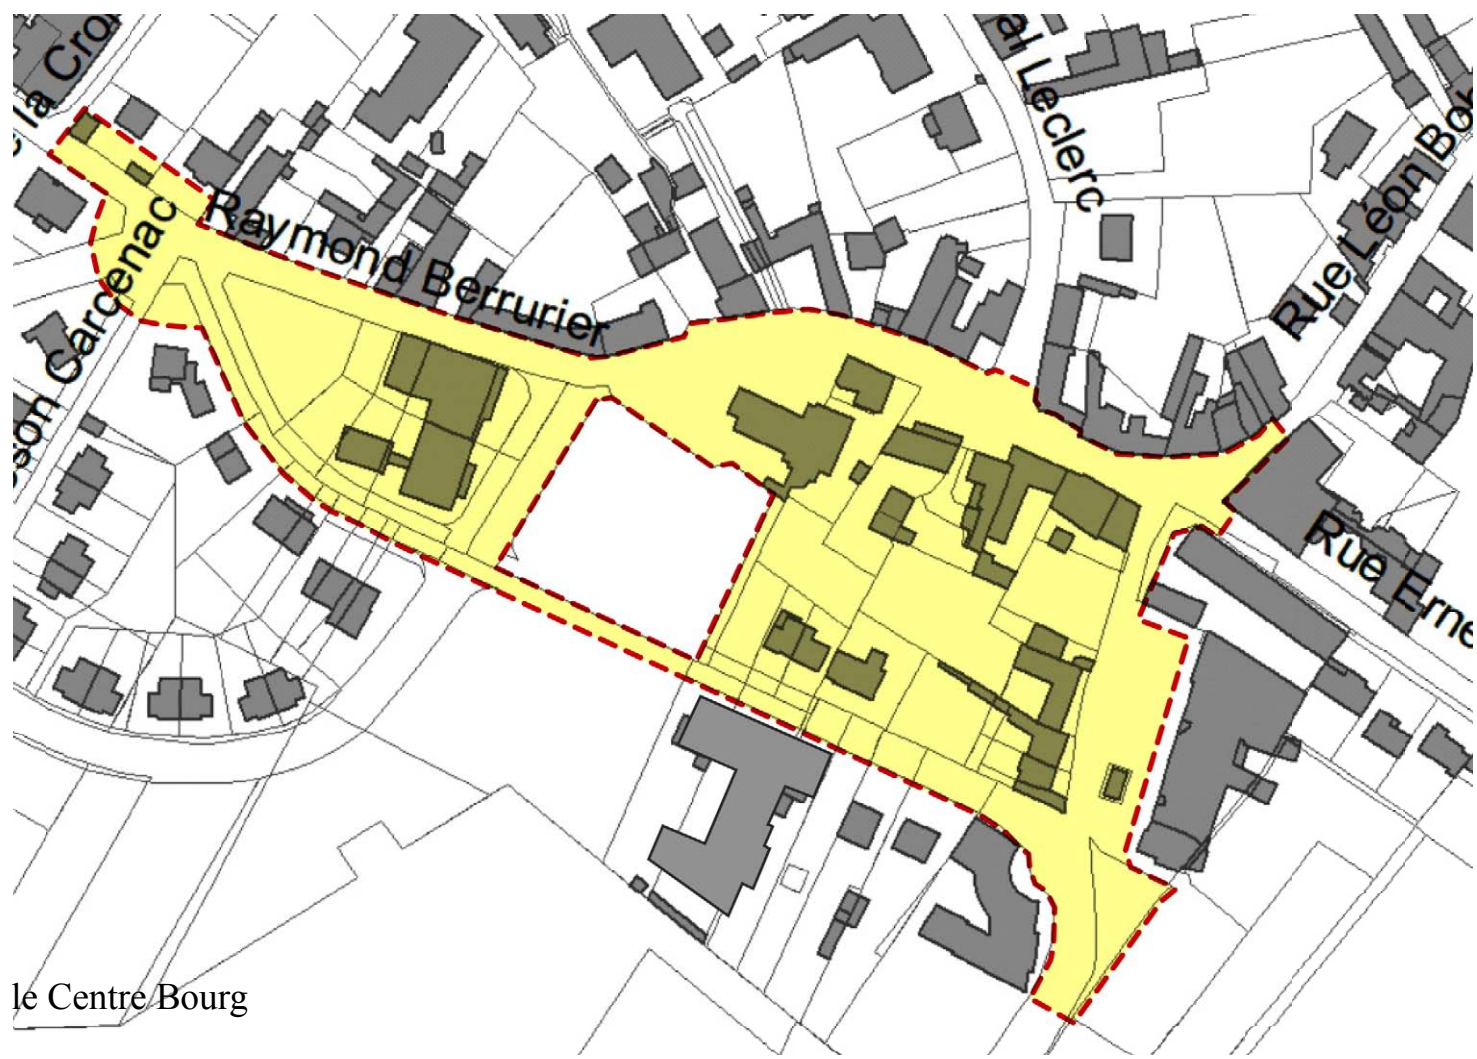

**LE MESNIL SAINT DENIS  
REGELEMENT LOCAL DE PUBLICITE - PLAN DU ZONAGE**

LEGENDE :

 **ZAA (Zone d’Affichage Autorisé) étendue minimum**

le Centre Bourg

Centre commercial des Residences du Château

Centre Commercial de Champmenil

Centre commercial de la Porte Henry IV

la Lambruche

Les Moissonneurs

Route de Versailles

Route de Coignières

Sully

le Château

la Lambruche

les Moissonneurs

la Route de Versailles

la Route de Coignières

Sully

le Château

**ZRE (Zone de Réglementation des Enseignes)**