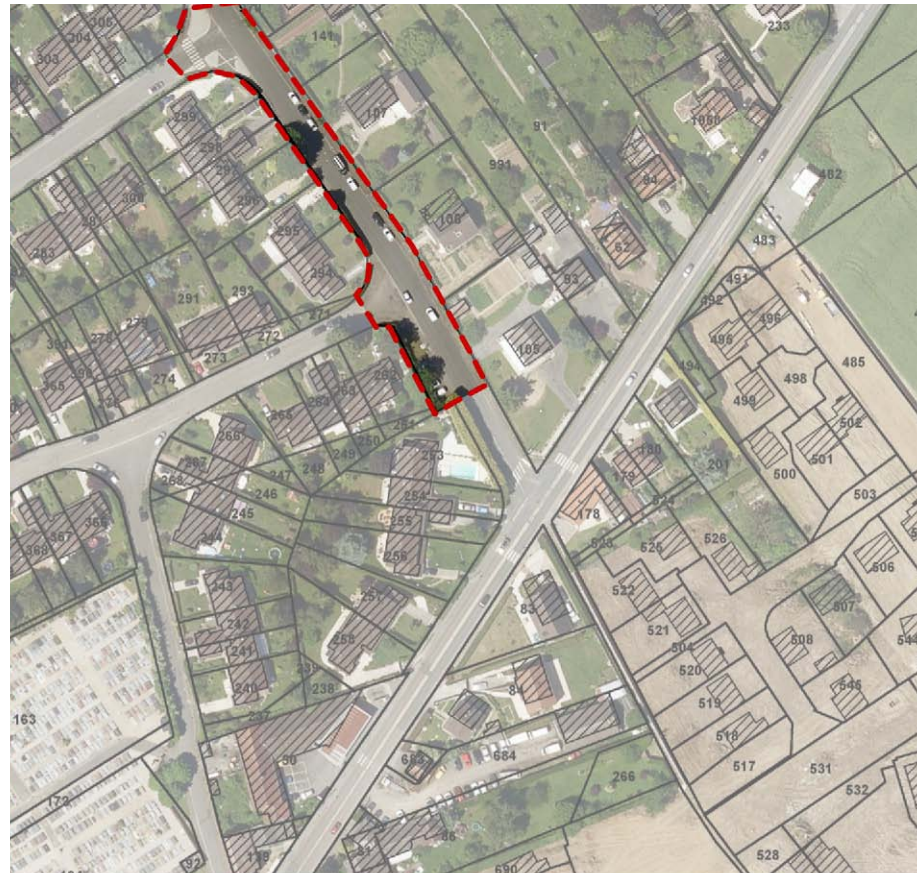

**LE MESNIL SAINT DENIS  
REGELEMENT LOCAL DE PUBLICITE - PLAN DU ZONAGE**

LEGENDE :

 **ZAA (Zone d’Affichage Autorisé) étendue minimum**

le Centre Bourg

Centre commercial des Residences du Château

Centre Commercial de Champmenil

Centre commercial de la Porte Henry IV

la Lambruche

Les Moissonneurs

Route de Versailles

Route de Coignières

Sully

le Château

la Lambruche

les Moissonneurs

la Route de Versailles

la Route de Coignières

Sully

le Château

**ZRE (Zone de Réglementation des Enseignes)**